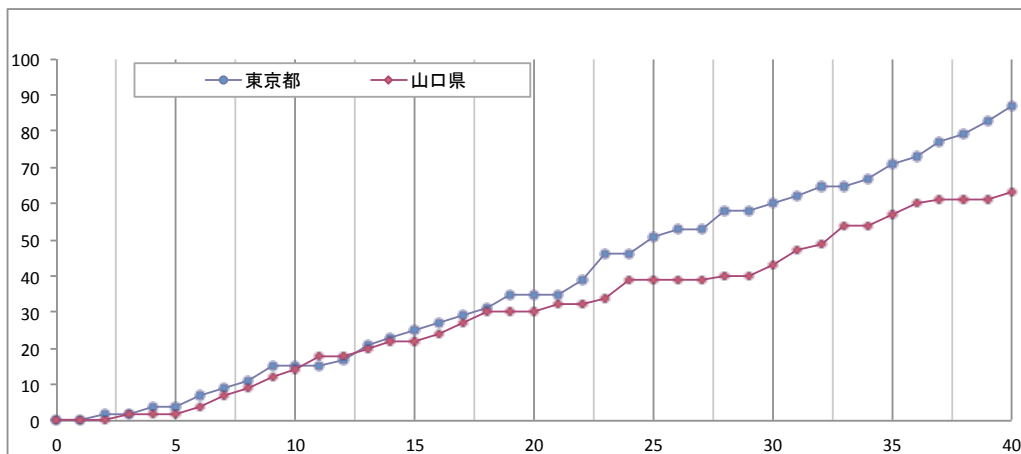

東京に 多摩に 島々に 羽ばたけアスリート

スポーツ祭東京2013

第68回国民体育大会 バasketボール競技

少年女子1回戦	東京都 87	15 - 14	63	山口県
主審 大谷英紀	○	20 - 16	●	
副審 田邊真由美		25 - 13		
		27 - 20		
		-		

No. 4F1 日時: 4-VLOOKUP (ゲーム記号: game_list.2.FALSE) 10:00 会場: 東村山市民スポーツセンター

東京都

No.	選手氏名	得点	3P	2P	FT	F	R	As
4	* 佐藤 綾乃 (C)	17	1	7	0	0	10	1
5	小室 敦美	0	0	0	0	0	1	0
6	* 鈴木 梨菜	12	0	6	0	1	3	0
7	* 中田 珠未	8	0	4	0	1	15	0
8	蛭田 明香里	7	0	3	1	1	7	1
9	伊藤 美咲	1	0	0	1	0	1	1
10	中島 彩	0	0	0	0	0	0	0
11	* 川井 麻衣	12	0	5	2	3	3	0
12	妹尾 亜衣美	5	1	1	0	0	3	0
13	高橋 美帆	9	0	4	1	1	4	1
14	曾根川 幸	0	0	0	0	2	1	0
15	* 加藤 奈月	16	0	7	2	3	8	0
コーチ	下坂 須美子					0		
合計		87	2	37	7	12	56	4

山口県

No.	選手氏名	得点	3P	2P	FT	F	R	As
4	* 松本 愛美 (C)	35	2	13	3	4	5	3
5	木下 果歩	6	2	0	0	1	0	0
6	松岡 史菜	0	0	0	0	1	3	0
7	小川 由佳	0	0	0	0	0	0	0
8	* 藤岡 麻美	3	0	1	1	3	3	1
9	内村 愛子	0	0	0	0	1	0	0
10	* 藤井 園子	5	1	1	0	2	3	0
11	末廣 舞夢	0	0	0	0	0	0	0
12	下 梨奈	0	0	0	0	0	2	0
13	* 池本 朱里	7	0	3	1	1	1	0
14	能地 優佳	0	0	0	0	0	1	0
15	* 橋本 菜央	7	0	3	1	3	4	0
コーチ	村谷 勉					0		
合計		63	5	21	6	16	22	4

*...スターター (C)...キャプテン 3P...3点シュート 2P...2点シュート FT...フリースロー F...ファウル R...リバウンド As...アシスト

戦評

1ピリオド、東京、山口ともハーフマンツースでスタート。東京#7のシュートで東京が先制する。対する山口は#4の10N1からジャンプシュートが入り始め#4が11点を挙げる活躍を見せる。15-14で1ピリオド終了。
2ピリオド、東京は#4が3連続ポイント#6が4連続ポイントで加点する。一方山口は#4の10N1、#15のインサイドで加点。お互い譲らない展開が続く35-30で前半終了。
3ピリオド、山口はディフェンスのチェンジングでリズムを掴もうとするが、東京が早い展開で流れを掴む。固いディフェンスでボールを奪い加点していく。山口はタイムアウトを取るがその後も東京の猛攻が続く60-43で終了。
4ピリオド、山口がオールコートディフェンスで9点差までつめるが東京のリバウンドが山口を圧倒し流れは変わらない。山口の#4が10N1、3Pと奮闘するが、終始インサイドを支配した東京が87-63で1回戦を突破した。

記載者	前田健二 (所属) 東京都中学校体育連盟